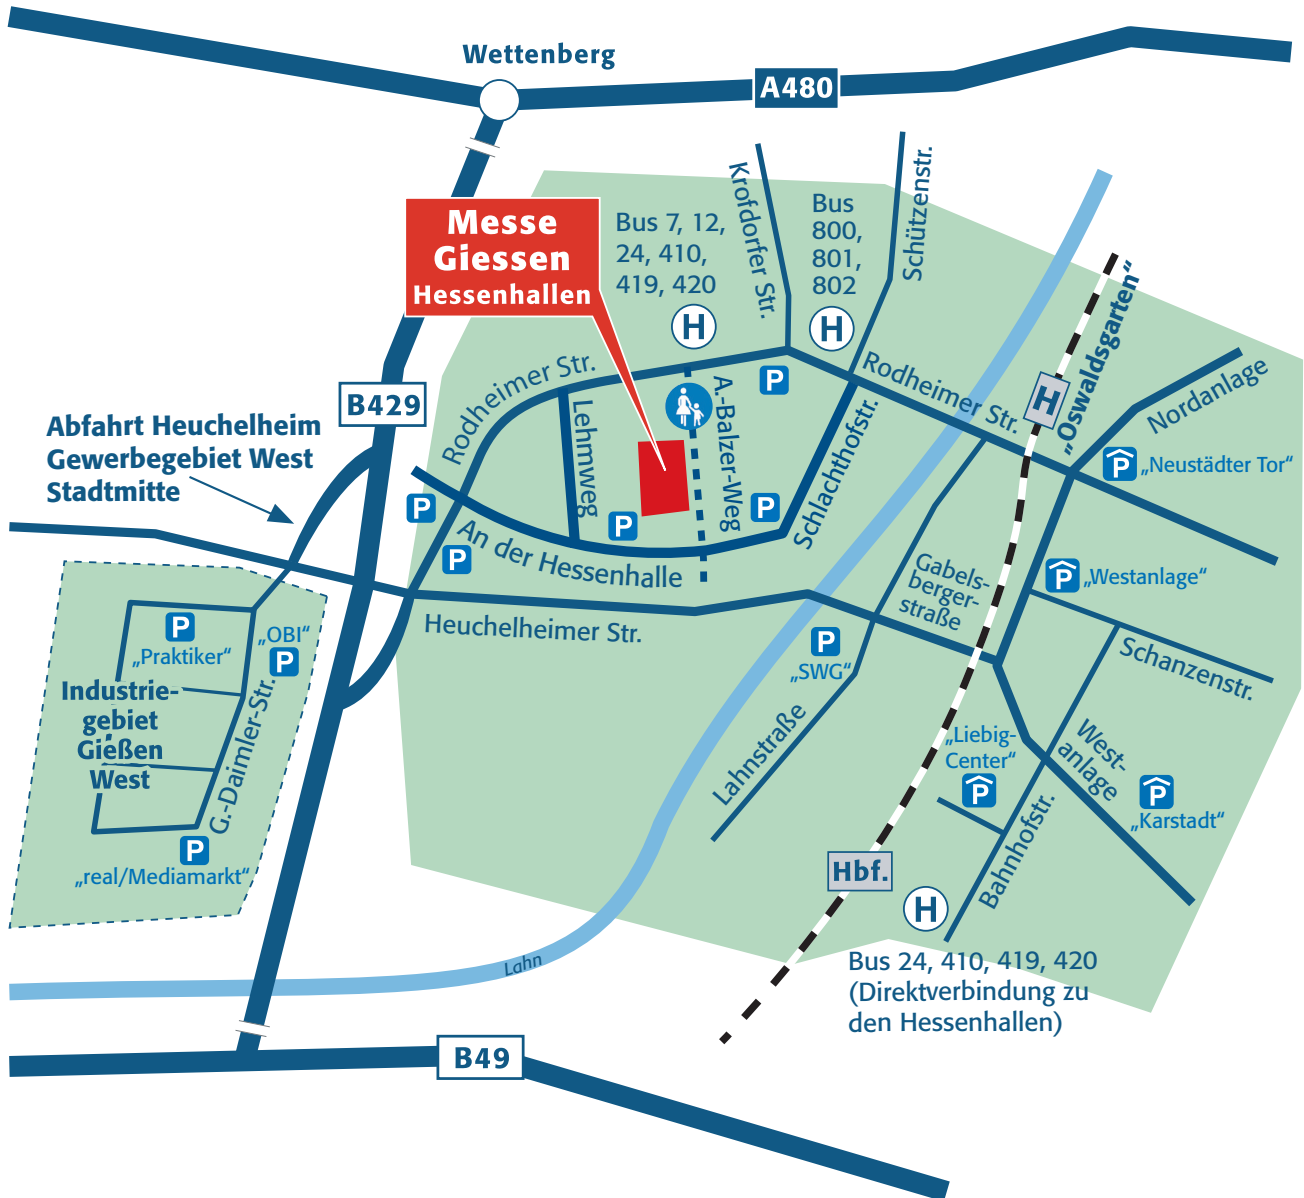

Parkplatz-Übersicht ■ Ausstellungszentrum Hessenhallen

Parkhäuser	Stellplätze	Besonderheiten
Neustädter Tor	1060	auch Sonntag 10:00 – 23:00 Uhr
Westanlage	590	außer Sonntag
Liebig-Center	380	außer Sonntag
Karstadt	779	außer Sonntag
Parkplätze	Stellplätze	Besonderheiten
SWG/Lahnstr.	ca. 500	nur Fr. ab 13:00 Uhr und Sa./So. ab 8:00 Uhr
Schlachthofstr.	ca. 100	öffentlicher Parkplatz
An der Hessenhalle	ca. 300	öffentlicher Parkplatz
Lidl/Rodheimerstr.	ca. 150	privater Parkplatz
Rodheimerstr. bei Key West	ca. 50	öffentlicher Parkplatz
Industriegebiet West	ca. 1000	(Obi, Praktiker, real/Mediamarkt)